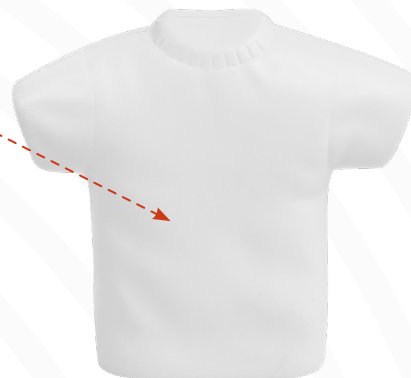

DISPONIBLE EN COLOR

A N

SOC 973

PELOTA INFLABLE SOCCER

Pelota inflable con diseño clásico de balón de soccer en color blanco y negro. **Fabricada en material ligero, ideal para juegos en la playa, piscina o reuniones al aire libre.** Su tamaño compacto y fácil inflado la convierten en el accesorio perfecto para divertirse en cualquier lugar.

- Plástico
- 27 cm de diámetro
- B Serigrafía 10 x 4 cm

DISPONIBLE EN COLOR
BLANCO C/ NEGRO

C

- PU
- 8 x 9 cm
- Tampografía | 4 x 5 cm

Antiestrés con figura de camiseta.

DISPONIBLE EN COLOR
BLANCO

SOC 061

ANTI-STRESS CAMISETA