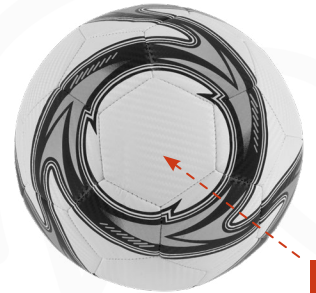

ICONOGRAFÍA

- Material
- Medida
- Capacidad
- Color de Tinta

Zona de Transformación

A B C D

**Señalan en los productos, los lugares donde se sugiere la transformación.*

Datos para impresión

Técnica | Área de Impresión

- TPU 4 mm / Cuero Sintético / Forro Multi Poli Algodón
- No. 5
- ▲ Tampografía | 5 x 5 cm

Balón fútbol soccer con 35 Gajos. Cámara rubber bladder.
Peso 400 gr. Cosido a máquina. Nivel máximo de presión 6-8
psi. Capa especial de látex con máxima retención de aire en
cámara de goma ajustada. Grosor TPU 4 mm.

DISPONIBLE EN
COLOR

A

SOC 750

BALÓN BASTEN

SOC 650

BALÓN SPACE

- EVA
- No. 5
- A Tampografía | 5 x 5 cm

Balón fútbol soccer con 32 gajos. Cámara winding bladder. Peso 400 a 450 gr. Cosido a máquina. 3 Capas. Nivel máximo de presión 6-8 psi. Grosor EVA 2.6 mm.

DISPONIBLE EN COLOR

A N

SOC 973

PELOTA INFLABLE SOCCER

Pelota inflable con diseño clásico de balón de soccer en color blanco y negro. **Fabricada en material ligero, ideal para juegos en la playa, piscina o reuniones al aire libre.** Su tamaño compacto y fácil inflado la convierten en el accesorio perfecto para divertirse en cualquier lugar.