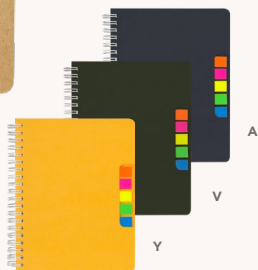

Y

V

A

HL 9050 LIBRETA KORYAK

Medida: 14 x 18 cm

Material: Cartón

Técnica de impresión: Serigrafía

Área de impresión: 9 x 14 cm

Libreta con 70 hojas de raya. Incluye banderillas adheribles de diferentes colores, bolígrafo ecológico y espiral metálico doble.